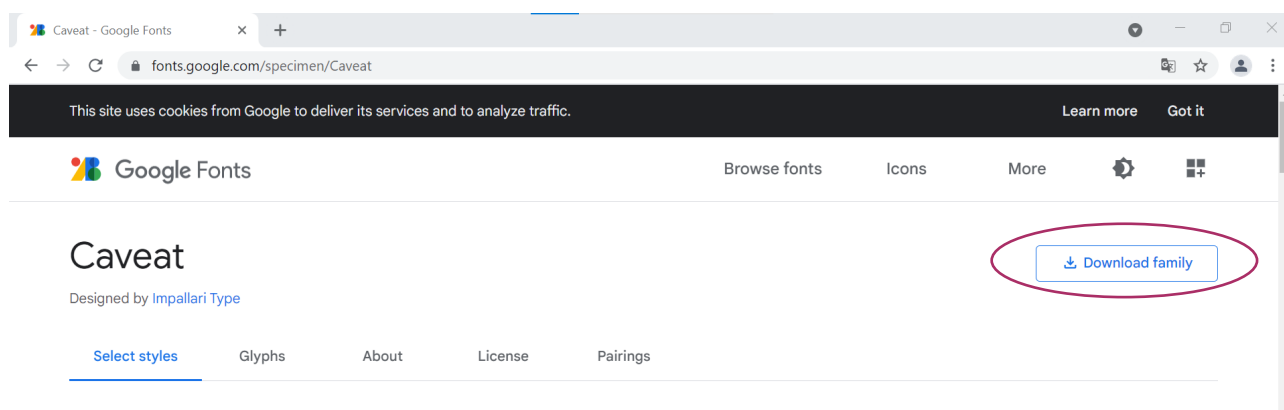

Suomi-Venäjä-seuran ilmeen mukaisten fonttien asentaminen tietokoneelle

Päivitetty 30.9.2021/Sisko Ruponen

Seuran uuden ilmeen mukaiset kolme fonttia (Roboto, Caveat ja Merriweather) voi ladata tietokoneelle ilmaiseksi. Alla annetut latauslinkit ja sivustot ovat tarkistettu, voit rauhassa antaa tietokoneellesi luvan suorittaa lataukset ja fontin asennukset.

Kukin seuran ilmeen mukaisista fonteista ladataan yksitellen. Fonttiperhe voi koostua useista tiedostoista, eli saman fontin kukin tyyli ladataan erikseen. Eri fonteissa on eri määrä ladattava tiedostoja.

Fontin lataaminen vaihe-vaiheelta

1. Aloitamme Caveat-fontin lataamisesta. Klikkaa alta Caveat-fontin lataussivuston linkkiä:

- Caveat: fonts.google.com/specimen/Caveat (Tehosteet ja nostot)
- Roboto: fonts.google.com/specimen/Roboto (Perusfontti: Otsikot, ingressit, perus infotekstit)
- Merriweather: fonts.google.com/specimen/Merriweather#standard-styles (Pitkät leipätekstit)

2. Klikkaa avautuvan lataussivun oikeassayläreunassa näkyvää lataa fontti painiketta "Download family". Tämän jälkeen fontti latautuu koneelle pakattuna zip-tiedostona.

1. ### 3. Etsi koneeltasi Ladatuista tiedostoista zip-tiedostokansio, jolla on sama nimi kuin fontilla. Klikkaa se auki tai pura tiedostokansio tarvittaessa zip-tiedostojen purkuohjelmaalla. Vinkki: osalla selaimia pääset suoraan selainikkunasta käsiksi ladattuihin tiedostoihin.