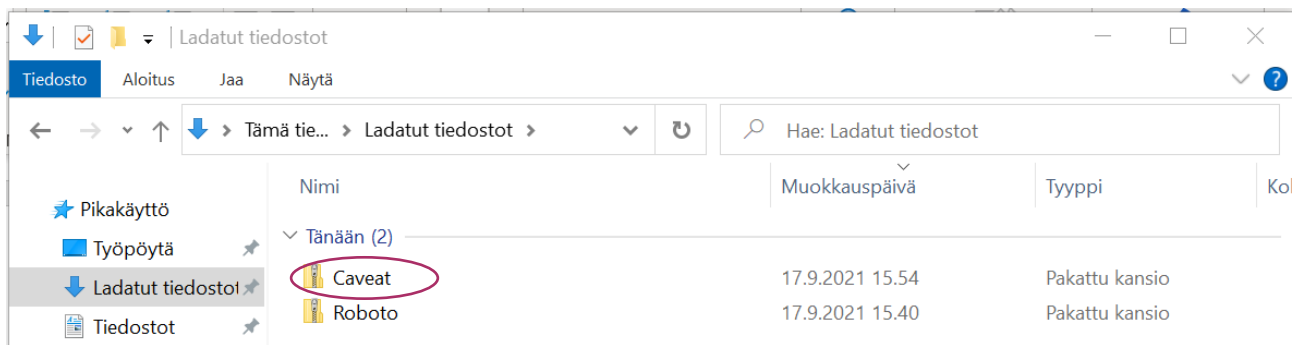

4. **Asennettavat fonttiedostot alkavat aina fontin nimellä ja ovat TrueType-fonttiedostoja.** Caveat-fontin mukana tulee vain yksi asennettava TrueType-fonttiedosto (kuvassa harmaalla). Muita kansion tiedostoja ei tarvitse avata.

5. **Klikkaa auki yksitellen TrueType-fonttiedostot. Klikkaa kunkin avautuvan fonttiedoston ylälaidasta "Asenna".**

6. **Fontit ovat lataamisen jälkeen käytössäsi ja löytyvät fonttiluettelossa.**

Vinkki: Mikäli sinulla oli fontteja ladattaessa avoimena Word tai PowerPoint ohjelma, pitää sinun sulkea ohjelma ja avata se uudelleen, jotta saat fontit käyttöösi.