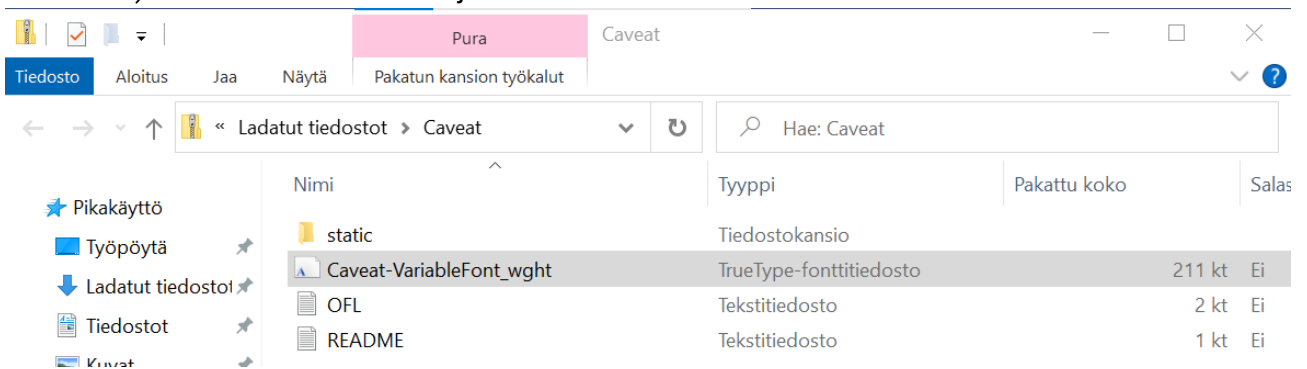

4. **Asennettavat fonttiedostot alkavat aina fontin nimellä ja ovat TrueType-fonttiedostoja.** Caveat-fontin mukana tulee vain yksi asennettava TrueType-fonttiedosto (kuvassa harmaalla). Muita kansion tiedostoja ei tarvitse avata.

5. **Klikkaa auki yksitellen TrueType-fonttiedostot. Klikkaa kunkin avautuvan fonttiedoston ylälaidasta "Asenna".**