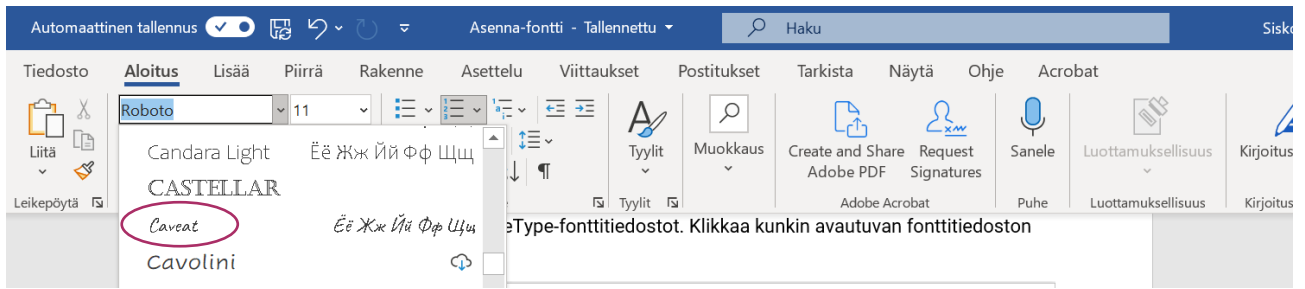

Tarvitsetko apua? Ole yhteydessä Sisko Ruposeen sisko.ruponen@venajaseura.com tai puhelimitse 040 8410430.