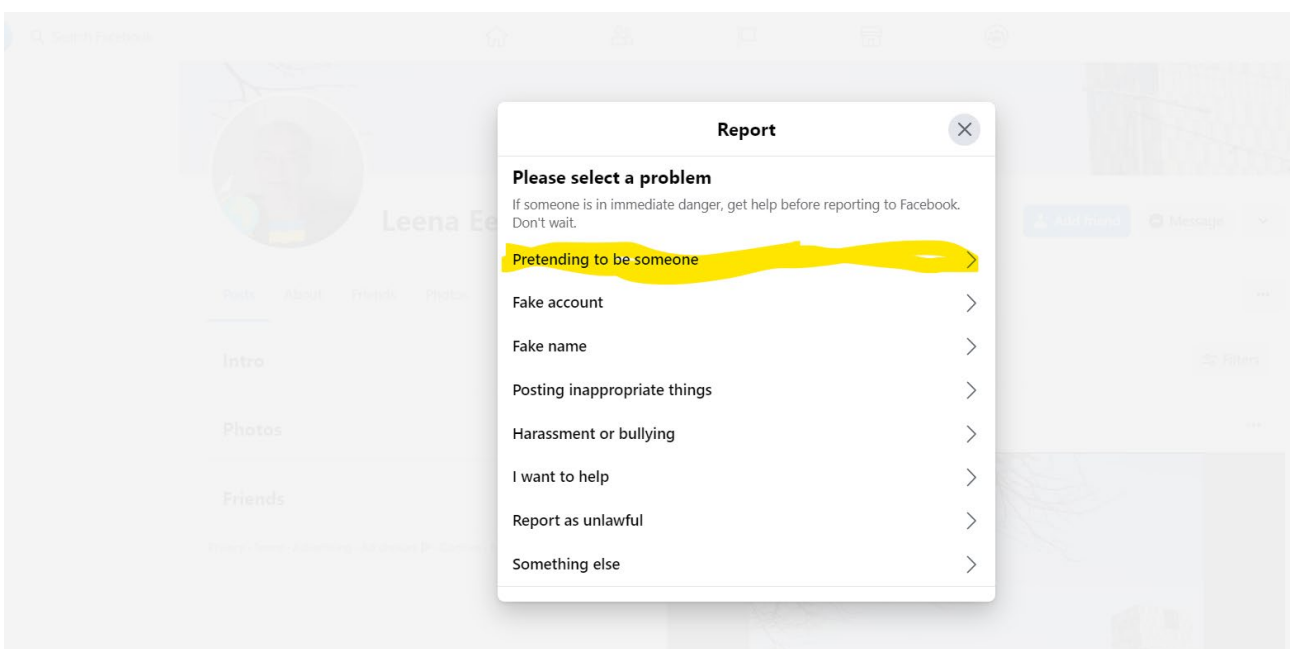

## Facebook – Ohjeet valeprofiilin ilmoittamiseen Facebookille

1. Hae valeprofiili Facebookista.(HUOM! Varo, että et hyväksy ystäväksi)
2. Ilmoita valeprofiilista klikkaamalla kolmea pistettä profiilin alta ja valitse valikosta Find support or report

3. Valitse Pretending to be someone

4. Valitse "A friend", jos olet ilmoittamassa ystävääsi matkivasta valeprofiilista. (Valitse Me, jos olet ilmoittamassa itseäsi koskevasta valeprofiilista.)

5. Aloita kirjoittamaan nimeä ja valitse listalta oikea henkilö ja hänen profiilinsa. Klikkaa Send.