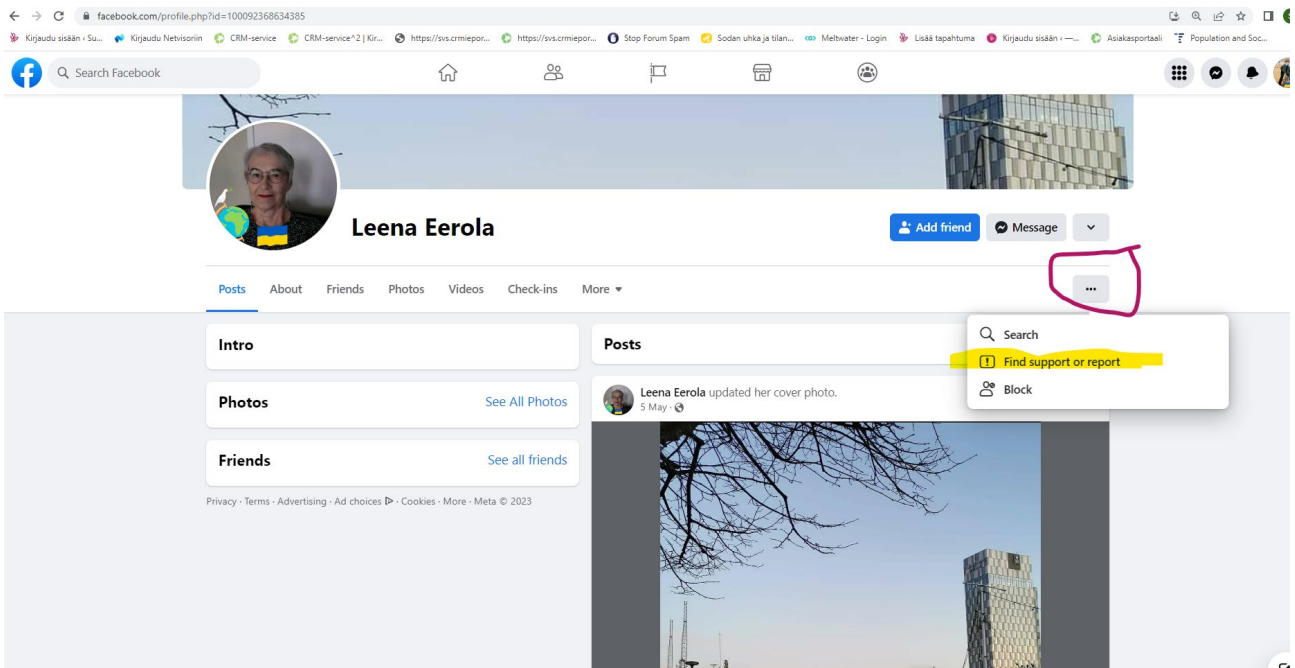

## Facebook – Ohjeet valeprofiilin ilmoittamiseen Facebookille

1. Hae valeprofiili Facebookista.(HUOM! Varo, että et hyväksy ystäväksi)
2. Ilmoita valeprofiilista klikkaamalla kolmea pistettä profiilin alta ja valitse valikosta Find support or report

3. Valitse Pretending to be someone

4. Valitse "A friend", jos olet ilmoittamassa ystävääsi matkivasta valeprofiilista. (Valitse Me, jos olet ilmoittamassa itseäsi koskevasta valeprofiilista.)

5. Aloita kirjoittamaan nimeä ja valitse listalta oikea henkilö ja hänen profiilinsa. Klikkaa Send.