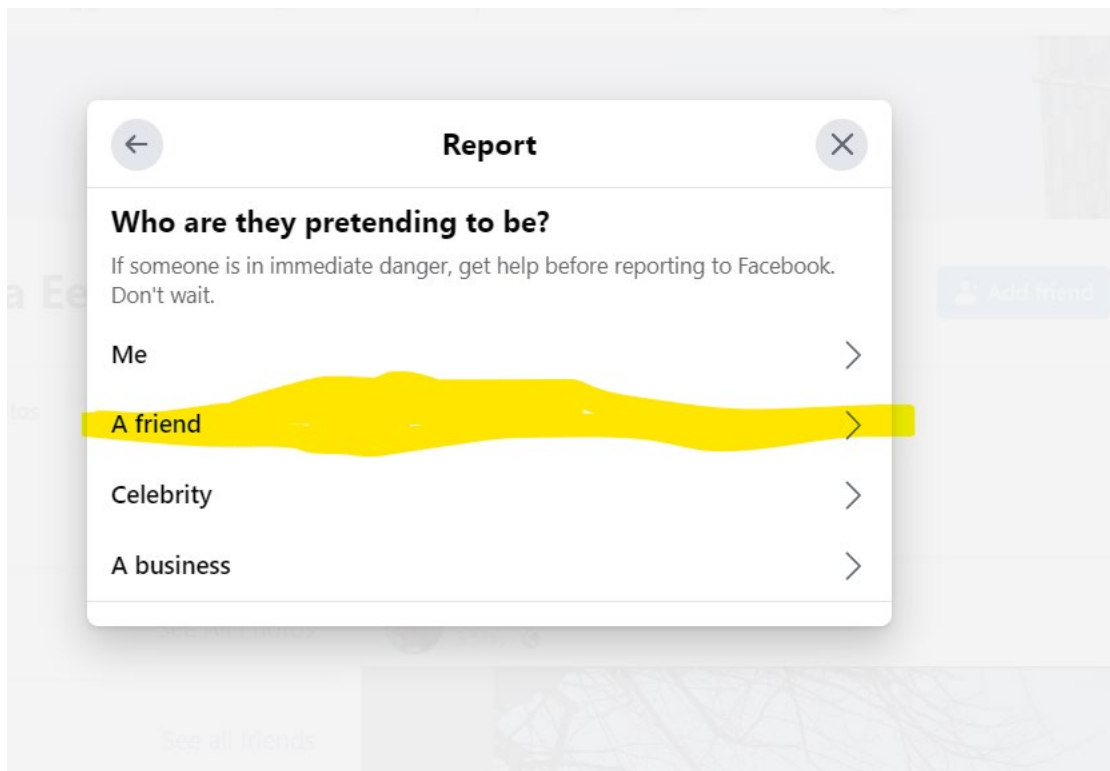

## Facebook – Ohjeet valeprofiilin ilmoittamiseen Facebookille

1. Hae valeprofiili Facebookista.(HUOM! Varo, että et hyväksy ystäväksi)
2. Ilmoita valeprofiilista klikkaamalla kolmea pistettä profiilin alta ja valitse valikosta Find support or report

3. Valitse Pretending to be someone

4. Valitse "A friend", jos olet ilmoittamassa ystävääsi matkivasta valeprofiilista. (Valitse Me, jos olet ilmoittamassa itseäsi koskevasta valeprofiilista.)

5. Aloita kirjoittamaan nimeä ja valitse listalta oikea henkilö ja hänen profiilinsa. Klikkaa Send.